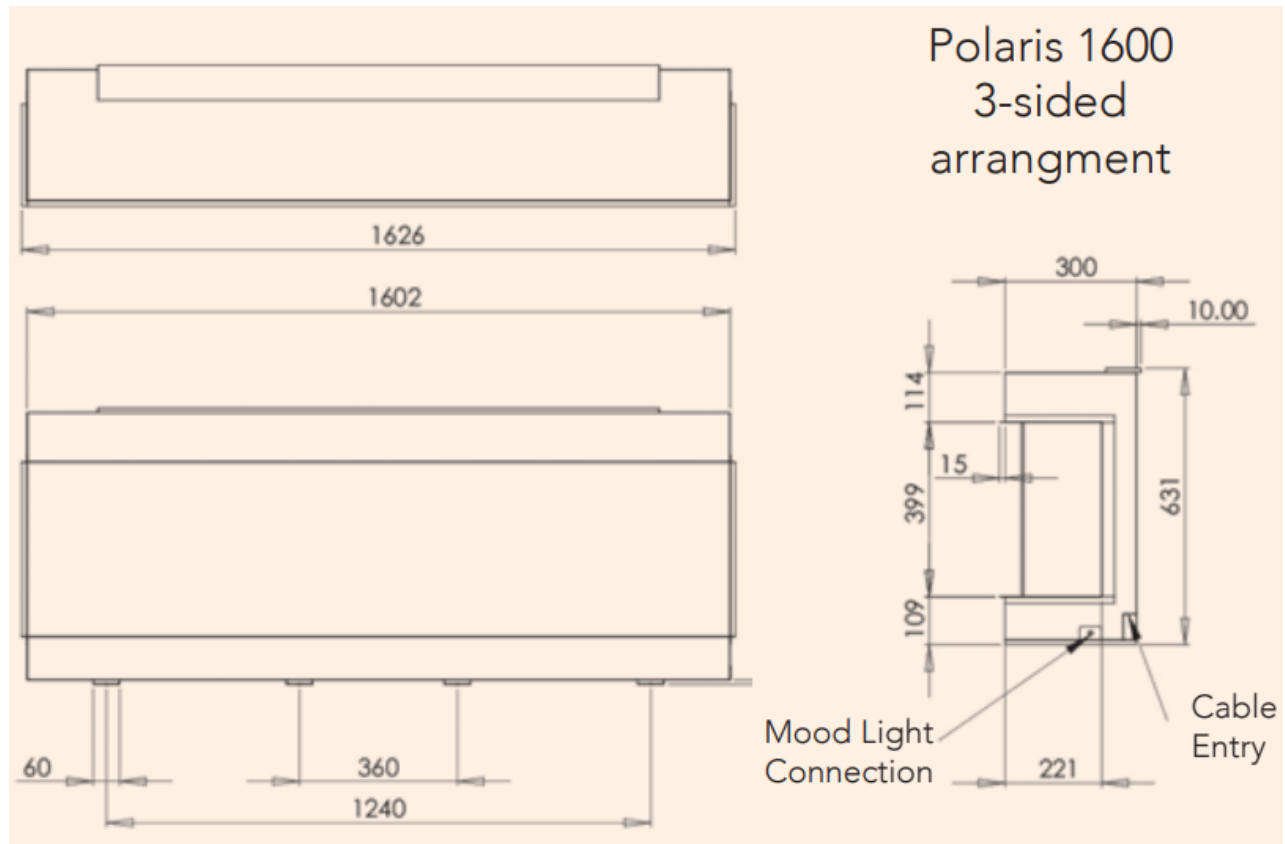

Charlton & Jenrick^{LTD}

Best of British fires, fireplaces & stoves

Polaris 1600

- Polaris 1600 הינו קמין חשמלי מבית חברת Charlton&Jenrik האנגלית. לקמין מספר רב של אפשרויות תאורה ותצוגה, הודות לשליטה על צבעי הלהבה, עוצמת הלהבה ומהירות הלהבה. בנוסף, שליטה על צבעי הגחלים ועוצמתם.
- לקמין יש שלושה צבעי להבה, ולכל צבע חמש דרגות עוצמה ומהירות בעירה, זאת בנוסף ל13 צבעים של משטח הגחלים, אשר גם להם חמש דרגות עוצמה.
- הקמין מתאפיין בתצורת להבה פנורמית מרהיבה, אשר משלב בין תצוגת LED באיכות הגבוהה ביותר, בשילוב משטחים אחוריים אקטיביים אשר מרכיבים יחד תצוגת להבה ריאליסטית תלת ממדית.
- לקמין קיימת פונקציית הלהבה הכתומה, אשר נותנת לה מראה עמוק וריאליסטי. פונקציה זו היא אחת מתוך שלוש אופציות תצוגת הלהבה הקיימות בקמין.
- ניתן להפעיל את הקמין ללא חימום, וכך ליהנות מהתאורה המרהיבה לאורך כל השנה
- הקמין מגיע כסטנדרט עם שלושה צדדי זכוכית, הניתנים לסגירה בכל צד על ידי לוחות פלדה המסופקים עם הקמין. בנוסף, כל הזכוכיות של הקמין הינן אנטי-רפלקטיביות המונעות השתקפות.
- לקמין ישנה תאורת גחלים אקטיבית ייחודית, אשר מעניקה תחושה של גחלים לוחשות, זאת בזכות התקן מיוחד הנמצא מתחת לגחלים.
- הקמין מגיע עם שלט רחוק, המאפשר שליטה על כל צבעי הלהבה והגחלים, ועל עוצמתם, בנוסף לשליטה על אופציות הפעלת החימום, ותכנות הפעלת החימום על ידי טיימר עד 7 ימים.
- הקמין מגיע כסטנדרט עם זכוכית שחורה לדימוי גחלים, וגזרי עצים מקרמיקה. כל העצים הינם hand-painted, כך שאין אף עץ זהה למשנהו.
- הקמין עומד בתקן האירופאי Eco-design לחיסכון אוטומטי ומיטבי בצריכת חשמל.
- הקמין נבדק ואושר על ידי מכון התקנים הישראלי.
- צבעי הלהבה: 3 (צהוב / צהוב משולב / כתום / כתום)
- דרגות עוצמה להבה: 5
- צבעי משטח גחלים: 13 (פונקציה 14 מעבר אוטומטי)
- דרגות עוצמה גחלים: 5
- הספק: 2000V המסוגל לחמם עד 45 מ"ר.
- Designed in Charlton&jenrick, United Kingdom
- Made In China