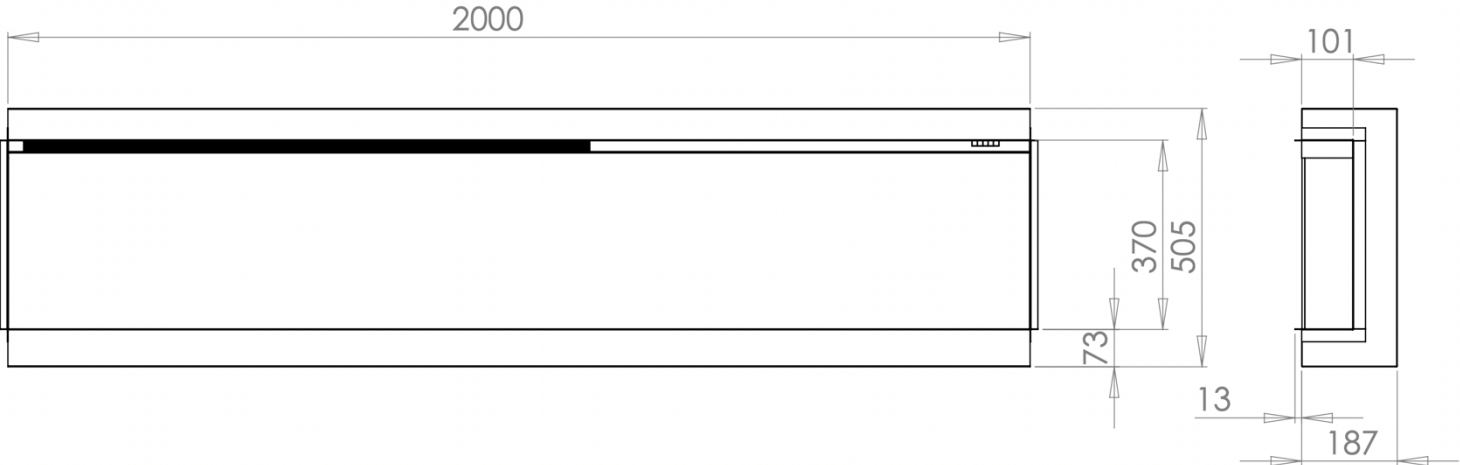

Charlton & Jenrick^{LTD}

Best of British fires, fireplaces & stoves

Slim 2000

- Slim 2000 הינו המילה האחרונה בעולם הקמינים החשמליים. קמין חשמלי תוצרת חברת Charlton&Jenrik באנגליה. לקמין מספר רב של אפשרויות תאורה ותצוגה, הודות לשליטה על צבעי הלהבה, עוצמת הלהבה ומהירות הלהבה. בנוסף, לשליטה על צבעי הגחלים ועוצמתם.
- לקמין יש שלושה צבעי הלהבה, ולכל צבע חמש דרגות עוצמה ומהירות בעירה, זאת בנוסף ל-10 צבעים של משטח הגחלים, אשר גם להם חמש דרגות עוצמה.
- לקמין יש אופציה ייחודית לשמירת "פריסט" תאורה, כך שתוכלו לשמור בזיכרון את שילובי התאורה האהובים עליכם. זאת, בנוסף לפריסטים מוכנים על ידי היצרן.
- הקמין מתאפיין בתצורת הלהבה פנורמית מרהיבה, בעלת תצוגת LED באיכות הגבוהה ביותר, אשר ייחודית לדגם ה-Slim ואינה קיימת באף דגם אחר בעולם!
- לקמין קיימת פונקציית הלהבה הלבנה, אשר נותנת לה מראה מודרני וחדשני, והינה ייחודית לסדרת ה-Slim ולא קיימת באף דגם אחר בעולם! פונקציה זו היא אחת מתוך שלוש אופציות תצוגת הלהבה הקיימות בקמין.
- ניתן להפעיל את הקמין ללא חימום, וכך ליהנות מהתאורה המרהיבה לאורך כל השנה.
- הקמין מגיע כסטנדרט עם שלושה צדדי זכוכית, הניתנים לסגירה בכל צד על ידי לוחות פלדה המסופקים עם הקמין. בנוסף, כל הזכוכיות של הקמין הינן אנטי-רפלקטיביות המונעות השתקפות.
- לקמין ישנה תאורת גחלים אקטיבית ייחודית, אשר מעניקה תחושה של גחלים לוחשות, זאת בזכות התקן מיוחד הנמצא מתחת לגחלים.
- לקמין יש שתי פונקציות להפעלת סאונד של עצים, בשני מצבים – רעש חזק המדמה בעירה חזקה של הקמין ורעש חלש יותר המדמה גחלים לוחשות.
- הקמין מגיע עם שלט רחוק, המאפשר שליטה על כל צבעי הלהבה והגחלים, ועל עוצמתם, בנוסף לשליטה על אופציות הפעלת החימום, ותכנות הפעלת החימום על ידי טיימר עד 7 ימים.
- הקמין מגיע בנוסף, עם חיבור נוח לאפליקציה, המאפשרת לשלוט על כל הפונקציות של הקמין, בנוסף לשלט.
- הקמין מגיע כסטנדרט עם זכוכית שחורה לדימוי גחלים, וגזרי עצים מקרמיקה. כל העצים הינם hand-painted, כך שאין אף עץ זהה למשנהו.
- סדרת ה-Slim מתאפיינת בעומק צר של הקמין, אך יחד עם זאת שומרת על משטח גחלים גדול וחלונות צדדיים. כך ניתן לקבל קמין אשר אינו "תופס" שטח רב אך עדיין לקבל מראה פנורמי יוקרתי.
- הקמין עומד בתקן האירופאי Eco-design לחיסכון אוטומטי ומיטבי בצריכת חשמל.
- צבעי הלהבה: 3 (צהוב / צהוב משולב לבן / לבן)
- דרגות עוצמה הלהבה: 5
- צבעי משטח גחלים: 10
- דרגות עוצמה גחלים: 5
- פריסטים שמורים: 9 (שלושה פריסטים אחרונים נתונים לתכנות הלקוח)
- הספק: 1500W המסוגל לחמם עד 35 מ"ר.