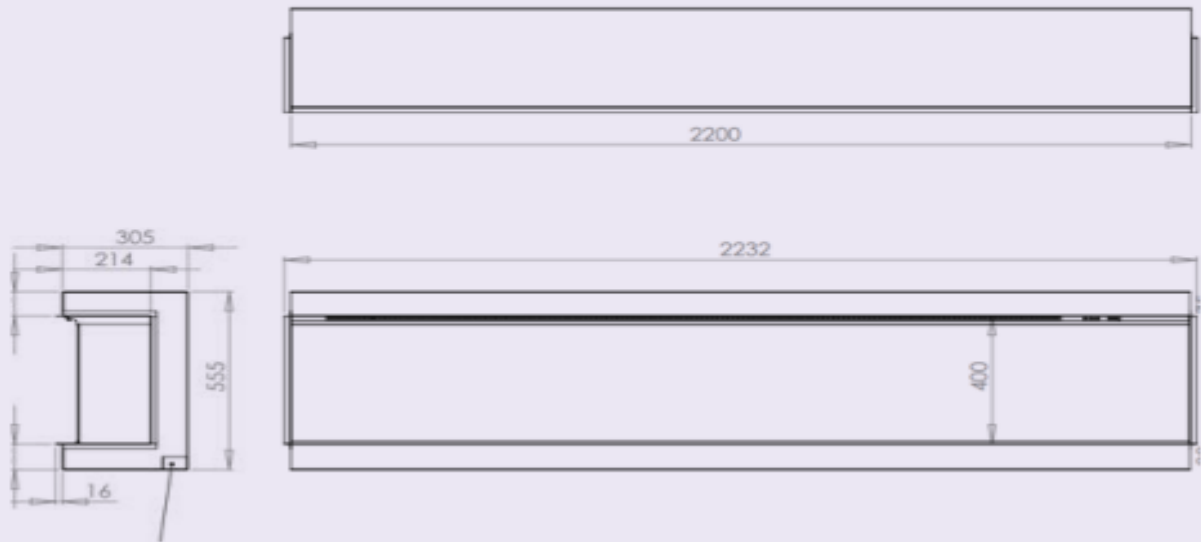

Charlton & Jenrick^{LTD}

Best of British fires, fireplaces & stoves

i2200e Deep three sided arrangement

Cable and mood light entry

Deep 2200

- Deep 2200 הינו המילה האחרונה בעולם הקמינים החשמליים. קמין חשמלי מבית חברת Charlton&Jenrik האנגלית. לקמין מספר רב של אפשרויות תאורה ותצוגה, הודות לשליטה על צבעי הלהבה, עוצמת הלהבה ומהירות הלהבה. בנוסף, לשליטה על צבעי הגחלים ועוצמתם.
- לקמין יש שלושה צבעי להבה, ולכל צבע חמש דרגות עוצמה ומהירות בעירה, זאת בנוסף ל-10 צבעים של משטח הגחלים, אשר גם להם חמש דרגות עוצמה.
- לקמין יש אופציה ייחודית לשמירת "פריסט" תאורה, כך שתוכלו לשמור בזיכרון את שילובי התאורה האהובים עליכם. זאת, בנוסף לפריסטים מוכנים על ידי היצרן.
- הקמין מתאפיין בתצורת להבה פנורמית מרהיבה, בעלת תצוגת LED באיכות הגבוהה ביותר, אשר ייחודית לדגם ה-Deep ואינה קיימת באף דגם אחר בעולם!
- לקמין קיימת פונקציית הלהבה הלבנה, אשר נותנת לה מראה מודרני וחדשני, והינה ייחודית לסדרת ה-Deep ולא קיימת באף דגם אחר בעולם! פונקציה זו היא אחת מתוך שלוש אופציות תצוגת הלהבה הקיימות בקמין.
- ניתן להפעיל את הקמין ללא חימום, וכך ליהנות מהתאורה המרהיבה לאורך כל השנה.
- הקמין מגיע כסטנדרט עם שלושה צדדי זכוכית, הניתנים לסגירה בכל צד על ידי לוחות פלדה המסופקים עם הקמין. בנוסף, כל הזכוכיות של הקמין הינן אנטי-רפלקטיביות המונעות השתקפות.
- לקמין ישנה תאורת גחלים אקטיבית ייחודית, אשר מעניקה תחושה של גחלים לוחשות, זאת בזכות התקן מיוחד הנמצא מתחת לגחלים.
- לקמין יש שתי פונקציות להפעלת סאונד של עצים, בשני מצבים – רעש חזק המדמה בעירה חזקה של הקמין ורעש חלש יותר המדמה גחלים לוחשות.
- הקמין מגיע עם שלט רחוק, המאפשר שליטה על כל צבעי הלהבה והגחלים, ועל עוצמתם, בנוסף לשליטה על אופציות הפעלת החימום, ותכנות הפעלת החימום על ידי טיימר עד 7 ימים.
- הקמין מגיע בנוסף, עם חיבור נוח לאפליקציה, המאפשרת לשלוט על כל הפונקציות של הקמין, בנוסף לשלט.
- הקמין מגיע כסטנדרט עם זכוכית שחורה לדימוי גחלים, וגזרי עצים מקרמיקה. כל העצים הינם hand-painted, כך שאין אף עץ זהה למשנהו.
- הקמין עומד בתקן האירופאי Eco-design לחיסכון אוטומטי ומיטבי בצריכת חשמל.
- צבעי הלהבה: 3 (צהוב / צהוב משולב לבן / לבן)
- דרגות עוצמה להבה: 5
- צבעי משטח גחלים: 10
- דרגות עוצמה גחלים: 5
- פריסטים שמורים: 9 (שלושה פריסטים אחרונים נתונים לתכנות הלקוח)
- הספק: 2000W המסוגל לחמם עד 45 מ"ר.
- Designed in Charlton&jenrick, United Kingdom
- Made In China