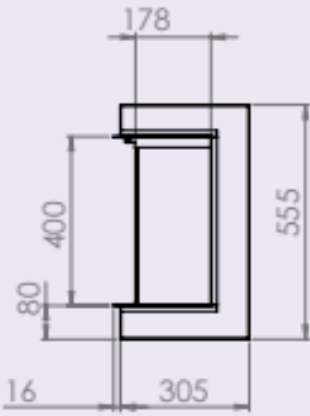

i1500e Deep three sided arrangement

Deep 1500

- Deep 1500 הינו קמין חשמלי מבית חברת Charlton&Jenrick האנגלית. לקמין מספר רב של אפשרויות תאורה ותצוגה, הודות לשליטה על צבעי הלהבה, עוצמת הלהבה ומהירות הלהבה. בנוסף, שליטה על צבעי הגחלים ועוצמתם.
- לקמין יש שלושה צבעי להבה, ולכל צבע חמש דרגות עוצמה ומהירות בעירה, זאת בנוסף ל13 צבעים של משטח הגחלים, אשר גם להם חמש דרגות עוצמה.
- הקמין מתאפיין בתצורת להבה פנורמית מרהיבה, בעלת תצוגת LED באיכות הגבוהה ביותר, אשר ייחודית לדגם ה-Deep ואינה קיימת באף דגם אחר בעולם!
- לקמין קיימת פונקציית הלהבה הלבנה, אשר נותנת לה מראה מודרני וחדשני, והינה ייחודית לסדרת ה-Deep ולא קיימת באף דגם אחר בעולם! פונקציה זו היא אחת מתוך שלוש אופציות תצוגת הלהבה הקיימות בקמין.
- ניתן להפעיל את הקמין ללא חימום, וכך ליהנות מהתאורה המרהיבה לאורך כל השנה.
- הקמין מגיע כסטנדרט עם שלושה צדדי זכוכית, הניתנים לסגירה בכל צד על ידי לוחות פלדה המסופקים עם הקמין. בנוסף, כל הזכוכיות של הקמין הינן אנטי-רפלקטיביות המונעות השתקפות.
- לקמין ישנה תאורת גחלים אקטיבית ייחודית, אשר מעניקה תחושה של גחלים לוחשות, זאת בזכות התקן מיוחד הנמצא מתחת לגחלים.
- הקמין מגיע עם שלט רחוק, המאפשר שליטה על כל צבעי הלהבה והגחלים, ועל עוצמתם, בנוסף לשליטה על אופציות הפעלת החימום, ותכנות הפעלת החימום על ידי טיימר עד 7 ימים.
- הקמין מגיע כסטנדרט עם זכוכית שחורה לדימוי גחלים, וגזרי עצים מקרמיקה. כל העצים הינם hand-painted, כך שאין אף עץ זהה למשנהו.
- הקמין עומד בתקן האירופאי Eco-design לחיסכון אוטומטי ומיטבי בצריכת חשמל.
- צבעי הלהבה: 3 (צהוב / צהוב משולב לבן / לבן)
- דרגות עוצמה להבה: 5
- צבעי משטח גחלים: 13 (פונקציה 14 מעבר אוטומטי)
- דרגות עוצמה גחלים: 5
- הספק: 1500V המסוגל לחמם עד 35 מ"ר.
- Designed in Charlton&jenrick, United Kingdom
Made In China