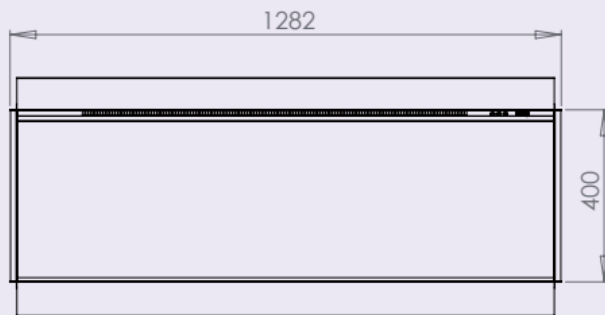

## i1250e Deep three sided arrangement

Cable and mood light entry

# Deep 1250

- Deep 1250 הינו קמין חשמלי מבית חברת Charlton&Jenrick האנגלית. לקמין מספר רב של אפשרויות תאורה ותצוגה, הודות לשליטה על צבעי הלהבה, עוצמת הלהבה ומהירות הלהבה. בנוסף, שליטה על צבעי הגחלים ועוצמתם.
- לקמין יש שלושה צבעי להבה, ולכל צבע חמש דרגות עוצמה ומהירות בעירה, זאת בנוסף ל13 צבעים של משטח הגחלים, אשר גם להם חמש דרגות עוצמה.
- הקמין מתאפיין בתצורת להבה פנורמית מרהיבה, בעלת תצוגת LED באיכות הגבוהה ביותר, אשר ייחודית לדגם Deep ואינה קיימת באף דגם אחר בעולם!
- לקמין קיימת פונקציית הלהבה הלבנה, אשר נותנת לה מראה מודרני וחדשני, והינה ייחודית לסדרת ה-Deep ולא קיימת באף דגם אחר בעולם! פונקציה זו היא אחת מתוך שלוש אופציות תצוגת הלהבה הקיימות בקמין.
- ניתן להפעיל את הקמין ללא חימום, וכך ליהנות מהתאורה המרהיבה לאורך כל השנה.
- הקמין מגיע כסטנדרט עם שלושה צדדי זכוכית, הניתנים לסגירה בכל צד על ידי לוחות פלדה המסופקים עם הקמין. בנוסף, כל הזכוכיות של הקמין הינן אנטי-רפלקטיביות המונעות השתקפות.
- לקמין ישנה תאורת גחלים אקטיבית ייחודית, אשר מעניקה תחושה של גחלים לוחשות, זאת בזכות התקן מיוחד הנמצא מתחת לגחלים.
- הקמין מגיע עם שלט רחוק, המאפשר שליטה על כל צבעי הלהבה והגחלים, ועל עוצמתם, בנוסף לשליטה על אופציות הפעלת החימום, ותכנות הפעלת החימום על ידי טיימר עד 7 ימים.
- הקמין מגיע כסטנדרט עם זכוכית שחורה לדימוי גחלים, וגזרי עצים מקרמיקה. כל העצים הינם hand-painted, כך שאין אף עץ זהה למשנהו.
- הקמין עומד בתקן האירופאי Eco-design לחיסכון אוטומטי ומיטבי בצריכת חשמל.
- צבעי הלהבה: 3 (צהוב / צהוב משולב לבן / לבן)
- דרגות עוצמה להבה: 5
- צבעי משטח גחלים: 13 (פונקציה 14 מעבר אוטומטי)
- דרגות עוצמה גחלים: 5
- הספק: 1500V המסוגל לחמם עד 35 מ"ר.
- Designed in Charlton&jenrick, United Kingdom  
Made In China