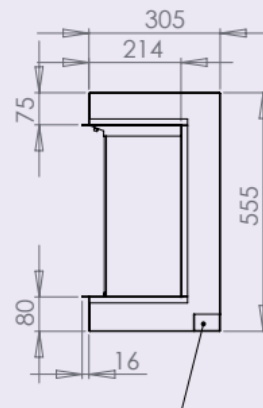

## i1250e Deep three sided arrangement

Cable and mood light entry

# Deep 1250

- Deep 1250 הינו קמין חשמלי מבית חברת Charlton&Jenrick האנגלית. לקמין מספר רב של אפשרויות תאורה ותצוגה, הודות לשליטה על צבעי הלהבה, עוצמת הלהבה ומהירות הלהבה. בנוסף, שליטה על צבעי הגחלים ועוצמתם.
- לקמין יש שלושה צבעי להבה, ולכל צבע חמש דרגות עוצמה ומהירות בעירה, זאת בנוסף ל13 צבעים של משטח הגחלים, אשר גם להם חמש דרגות עוצמה.
- הקמין מתאפיין בתצורת להבה פנורמית מרהיבה, בעלת תצוגת LED באיכות הגבוהה ביותר, אשר ייחודית לדגם Deep ואינה קיימת באף דגם אחר בעולם!
- לקמין קיימת פונקציית הלהבה הלבנה, אשר נותנת לה מראה מודרני וחדשני, והינה ייחודית לסדרת ה-Deep ולא קיימת באף דגם אחר בעולם! פונקציה זו היא אחת מתוך שלוש אופציות תצוגת הלהבה הקיימות בקמין.
- ניתן להפעיל את הקמין ללא חימום, וכך ליהנות מהתאורה המרהיבה לאורך כל השנה.
- הקמין מגיע כסטנדרט עם שלושה צדדי זכוכית, הניתנים לסגירה בכל צד על ידי לוחות פלדה המסופקים עם הקמין. בנוסף, כל הזכוכיות של הקמין הינן אנטי-רפלקטיביות המונעות השתקפות.
- לקמין ישנה תאורת גחלים אקטיבית ייחודית, אשר מעניקה תחושה של גחלים לוחשות, זאת בזכות התקן מיוחד הנמצא מתחת לגחלים.
- הקמין מגיע עם שלט רחוק, המאפשר שליטה על כל צבעי הלהבה והגחלים, ועל עוצמתם, בנוסף לשליטה על אופציות הפעלת החימום, ותכנות הפעלת החימום על ידי טיימר עד 7 ימים.
- הקמין מגיע כסטנדרט עם זכוכית שחורה לדימוי גחלים, וגזרי עצים מקרמיקה. כל העצים הינם hand-painted, כך שאין אף עץ זהה למשנהו.
- הקמין עומד בתקן האירופאי Eco-design לחיסכון אוטומטי ומיטבי בצריכת חשמל.
- צבעי הלהבה: 3 (צהוב / צהוב משולב לבן / לבן)
- דרגות עוצמה להבה: 5
- צבעי משטח גחלים: 13 (פונקציה 14 מעבר אוטומטי)
- דרגות עוצמה גחלים: 5
- הספק: 1500V המסוגל לחמם עד 35 מ"ר.
- Designed in Charlton&jenrick, United Kingdom  
Made In China